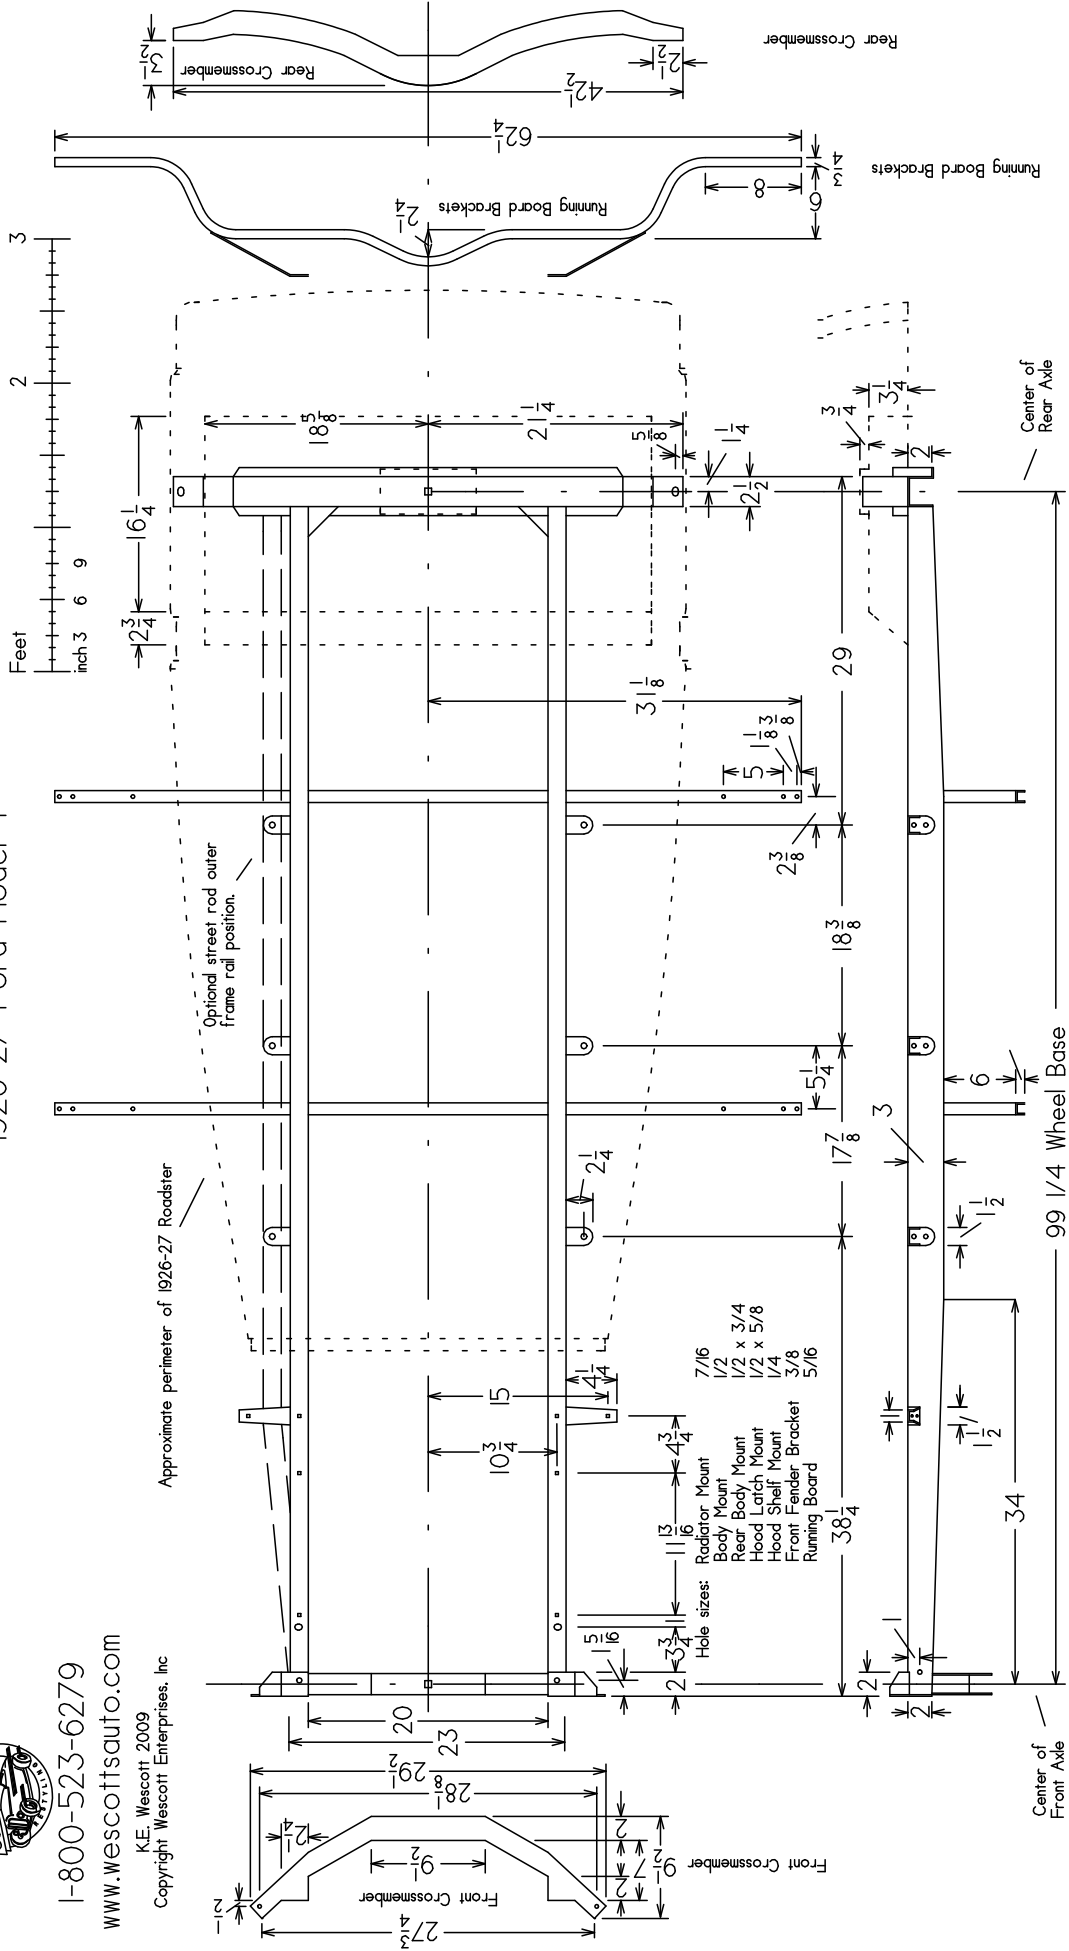

1-800-523-6279

www.wescottsauto.com

K.E. Wescott 2009

Copyright Wescott Enterprises, Inc

Frame Diagram: 1926-27 Ford Model T

Frame Diagram: 1926-27 Model T